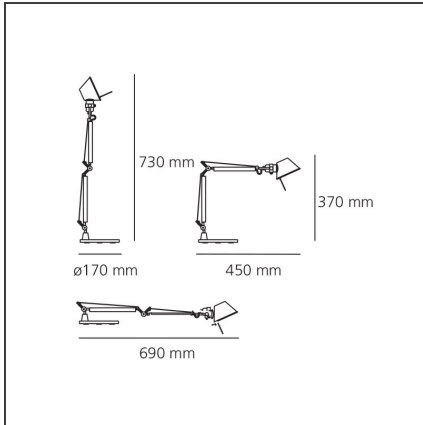

Tolomeo Micro Table LED 2700K - Body lamp + Base

IP20    

DESSINÉ PAR

Michele De Lucchi, Giancarlo Fassina

DESCRIPTION

Structure à bras articulé en aluminium poli, diffuseur, orientable dans toutes les directions, en aluminium anodisé, rotules et supports en aluminium brillant. Système d'équilibrage à ressorts. Accessoire interchangeable: base ronde, étau et pivot simple ou double. Emission lumineuse directe orientable. Couleurs: aluminium, aluminium brillant, gris, noir, blanc, rouge, vert, turquoise, orange, bronze et jaune. Proposé en source halogène ou LED (finition alu uniquement). La source LED est incluse.

DESSINS TECHNIQUES

CARACTÉRISTIQUES

Code Article :	A0119W00	Matériaux:	Aluminium, steel
Couleur:	Aluminium	Séries:	Design
Installation:	Table		

DIMENSIONS

Longueur :	cm 45	Longueur max. extension:	cm 69
Hauteur:	cm 37		
Diamètre de la base:	cm 17		
Hauteur max. extension:	cm 73		

Remarques

Interchangeable support: table base, clamp, desk fixed support and twin support that allows two independent lamp units to be fitted. Possibility to mount LED source on E14 Socket