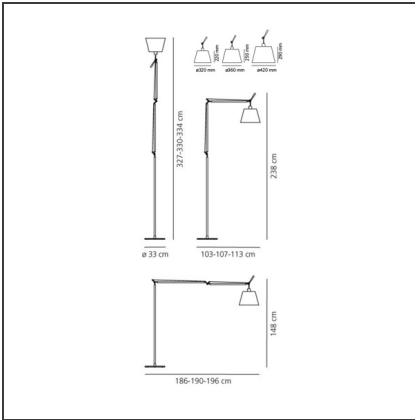

# Tolomeo Floor Mega - Alluminium - OnOff - Body Lamp

IP20    

## DESCRIPTION

Le code se réfère uniquement au corps de la lampe

## CARACTÉRISTIQUES

<b>Code Article :</b>	0564010A	<b>Matériaux:</b>	Silk satin fabric or parchment paper, aluminum, steel
<b>Couleur:</b>	Aluminium	<b>Séries:</b>	Design
<b>Installation:</b>	Lampadaire		

## DIMENSIONS

<b>Longueur :</b>	cm 103	<b>Longueur max. extension:</b>	cm 186
<b>Hauteur:</b>	cm 148	<b>Résistance à l'impact:</b>	N/D
<b>Diamètre de la base:</b>	cm 33	<b>Test au fil incandescent:</b>	N/D
<b>Hauteur max. extension:</b>	cm 327		