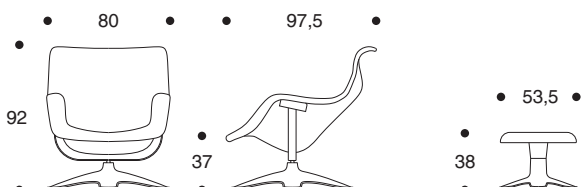

artek
artek.fi