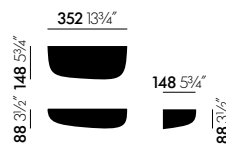

Les Corniches sont réalisés en plastique de haute qualité dans une variété de formes, de tailles et de couleurs.

Matériaux

- **Coque** : synthétique ASA, surface brillante.
- **Fixation murale** : polyamide.
- **Livraison** : dans un précieux emballage cadeau.

Dimensions

Corniches (petite)

Corniches (moyenne)

Corniches (grande)

blanc

orange

japanese red

gris foncé