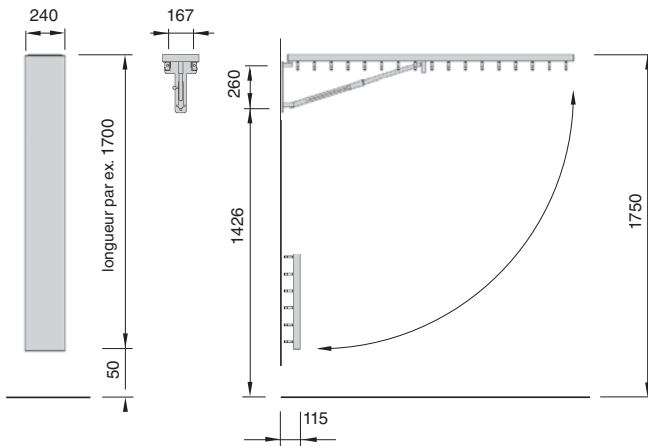

PORTEMANTEAUX RABATTABLE CLAP | WALL-MOUNTED FOLDING COAT RACK

DISPOSITION DES PATÈRES | HOOK CONFIGURATIONS

disposition A | configuration A

disposition B | configuration B

INTÉGRATION MURALE | WALL INTEGRATION

CLAP

DIMENSIONS | DIMENSIONS

patère : 3054-10

hook: 3054-10

NUMÉROTATION | NUMBERING SYSTEM

numérotation patères individuelles

numbering for single hooks

VARIANTES . DESIGN

longueur

900 - 1700 mm par intervalles de 100 mm
autres longueurs personnalisées sur demande

portée

915 - 1715 mm par intervalles de 100 mm

patères

disposition A : distance 100 mm

disposition B : distance 130 mm

length

900 - 1700 mm
spaced at intervals of 100 mm
other lengths upon request

projection

915 - 1715 mm spaced at intervals of 100 mm

hooks

configuration A: spaced at intervals of 100 mm
configuration B: spaced at intervals of 130 mm