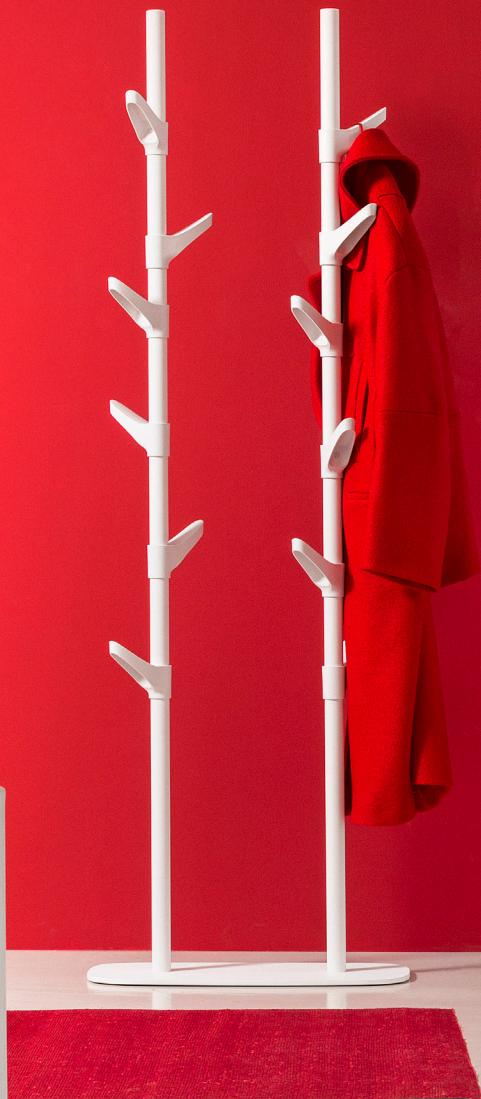

vanEsch

THE PERFECT ENTRANCE

DITCH

Design: Frans de la Haye,
The Netherlands

Afvalseidingsbak Ditch is uitgerust met drie of vier compartimenten: voor plastic, papier, restafval of bekers. Alle compartimenten hebben een uitneembare binnenbak. Het afvalseidingsysteem kan optioneel worden uitgerust met wielen en een klepje. Het is ook mogelijk om Ditch te personaliseren.

Waste sorting bin Ditch has three or four compartments: for plastic, paper, non-recyclable waste or cups. All compartments have a removable bin. The waste separation system can be accessorised with wheels and a flap. Ditch can be personalised.

Abfalltrenner Ditch hat drei oder vier Behälter: für Plastik, Papier, Restmüll oder Trinkbecher. Jeder Behälter ist mit einem herausnehmbaren Eimer versehen. Das Abfalltrennsystem ist auf Wunsch mit Rädern und einer Verschlussklappe erhältlich. Ditch kann individuell gestaltet werden.

La poubelle de tri sélectif Ditch est équipée de trois ou quatre compartiments: pour le plastique, le papier, les déchets résiduels ou les gobelets. Chaque compartiment comprend un seau amovible. Le système de tri sélectif peut, en option, être complété de roulettes et d'un couvercle. Il est possible de personnaliser Ditch.