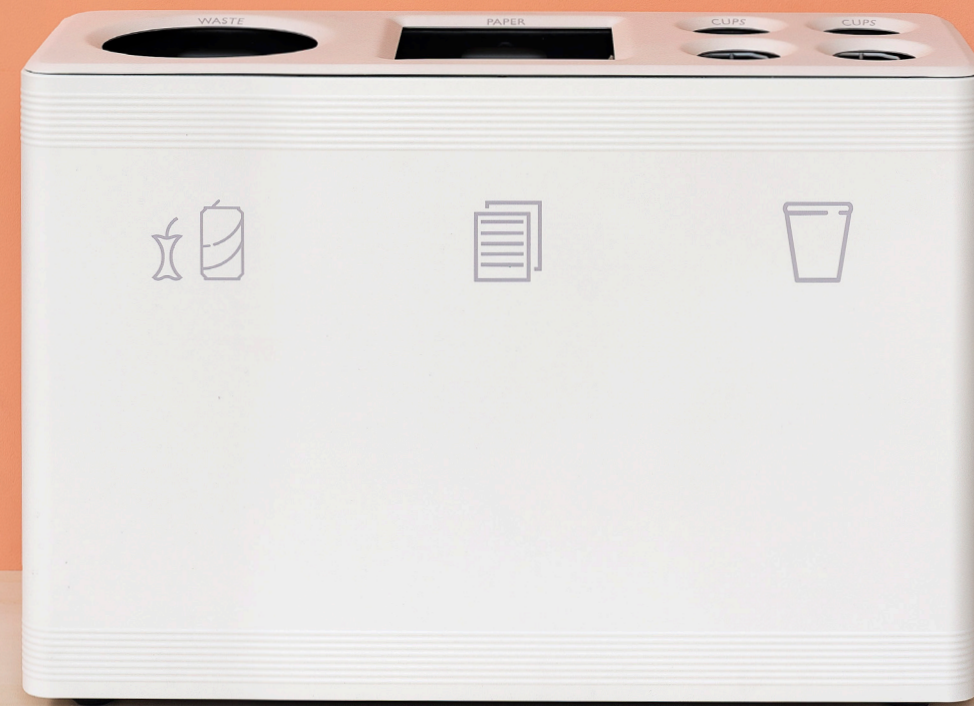

vanEsch

THE PERFECT ENTRANCE

DITCH

Design: Frans de la Haye,
The Netherlands

Afvalseidingsbak Ditch is uitgerust met drie of vier compartimenten: voor plastic, papier, restafval of bekers. Alle compartimenten hebben een uitneembare binnenbak. Het afvalseidingsysteem kan optioneel worden uitgerust met wielen en een klepje. Het is ook mogelijk om Ditch te personaliseren.

Waste sorting bin Ditch has three or four compartments: for plastic, paper, non-recyclable waste or cups. All compartments have a removable bin. The waste separation system can be accessorised with wheels and a flap. Ditch can be personalised.

Abfalltrenner Ditch hat drei oder vier Behälter: für Plastik, Papier, Restmüll oder Trinkbecher. Jeder Behälter ist mit einem herausnehmbaren Eimer versehen. Das Abfalltrennsystem ist auf Wunsch mit Rädern und einer Verschlussklappe erhältlich. Ditch kann individuell gestaltet werden.

La poubelle de tri sélectif Ditch est équipée de trois ou quatre compartiments: pour le plastique, le papier, les déchets résiduels ou les gobelets. Chaque compartiment comprend un seau amovible. Le système de tri sélectif peut, en option, être complété de roulettes et d'un couvercle. Il est possible de personnaliser Ditch.