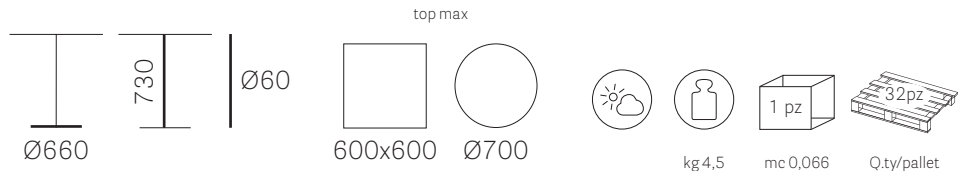

Ypsilon 4790_ALE

PEDRALI
THE ITALIAN ESSENCE

DESIGN
Jorge Pensi Design Studio

MATERIALS

Materiali
Materialien
Matériaux
Materiales

- **BASE - BASE - BODENPLATTE - BASE - BASE**
Ø660 mm, die-cast aluminium, sandblasted, anodized
Ø660 mm, pressofusione d'alluminio, sabbiata, anodizzata / Ø660 mm, Aluminium-Druckguss, Sandgestrahlt, Anodisiert / Ø660 mm, aluminium moulé sous-pression, sablée, anodisé / Ø660 mm, fusión de aluminio, arenada, anodizado

Silver powder coated

Verniciato alluminio / Aluminium lackiert / Epoxy aluminium / Barnizado aluminio

ALE

code 4790.3

230x230 mm, aluminium casting, sandblasted, polished

230x230 mm, fusione d'alluminio, sabbiata, brillantata / 230x230 mm, Aluminiumguss, Sandgestrahlt, glänzend / 230x230 mm, fonte d'aluminium, sablée, polie / 230x230 mm, fusión de aluminio, arenada, pulida